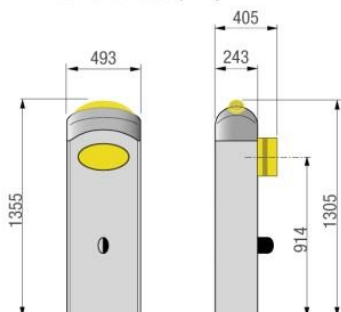

Paso libre de hasta 7,60 m

GARD-8

Solución ideal para accesos de grandes dimensiones tales como el de comunidades de propietarios e industriales

- La respuesta Came para las instalaciones en pasos de instalaciones comunitarias e industriales.
- Una barrera de estilo moderno y de aspecto agradable.
- La lámpara de cúpula de LED, que garantiza seguridad y duración en el tiempo así como las fotocélulas, son integrables en el armario.
- La carcasa de protección protege el movimiento del mástil contra el cizallamiento tanto en apertura como en cierre.
- La alimentación de 24 V DC es tipo ideal para el servicio intensivo.

Dimensiones (mm)

Aplicación (mm)

Límites de utilización

MODELO	G2080Z - G2080IZ
Anchura máxima paso útil (m)	7,60

● 24 V DC

Características técnicas

Tipo	G2080Z - G2080IZ
Grado de protección IP	IP54
Alimentación (V - 50/60 Hz)	230 AC
Alimentación motor (V - 50/60 Hz)	24 DC
Absorción (A)	15 MÁX
Potencia (W)	300
Tiempo de apertura a 90° (s)	4 ÷ 8
Intermitencia/Funcionamiento (%)	USO INTENSIVO
Par (Nm)	600
Temp. de funcionamiento (°C)	-20 ÷ +55
Termoprotección motor (°C)	-