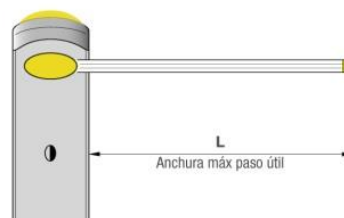

Paso libre de hasta 7,60 m

GARD-8

Solución ideal para accesos de grandes dimensiones tales como el de comunidades de propietarios e industriales

- La respuesta Came para las instalaciones en pasos de instalaciones comunitarias e industriales.
- Una barrera de estilo moderno y de aspecto agradable.
- La lámpara de cúpula de LED, que garantiza seguridad y duración en el tiempo así como las fotocélulas, son integrables en el armario.
- La carcasa de protección protege el movimiento del mástil contra el cizallamiento tanto en apertura como en cierre.
- La alimentación de 24 V DC es tipo ideal para el servicio intensivo.

Dimensiones (mm)

Aplicación (mm)

Límites de utilización

MODELO	G2080Z - G2080IZ
Anchura máxima paso útil (m)	7,60

● 24 V DC

Características técnicas

Tipo	G2080Z - G2080IZ
Grado de protección IP	IP54
Alimentación (V - 50/60 Hz)	230 AC
Alimentación motor (V - 50/60 Hz)	24 DC
Absorción (A)	15 MÁX
Potencia (W)	300
Tiempo de apertura a 90° (s)	4 ÷ 8
Intermitencia/Funcionamiento (%)	USO INTENSIVO
Par (Nm)	600
Temp. de funcionamiento (°C)	-20 ÷ +55
Termoprotección motor (°C)	-